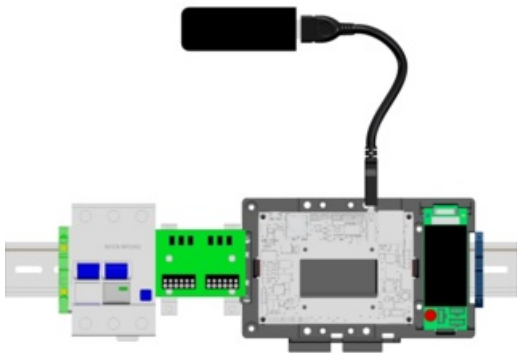

ABL - 1V0002B

Centrale de contrôle externe pour applications contrôleur/extension, reev ready avec 2 ans de connectivité

Code de l'article	1V0002B
GTIN	4011721181561
ETIM	EC002884 - Accessoires d'E-Mobility
Marque	ABL