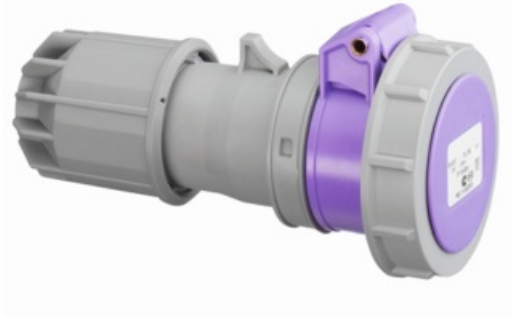

## ABL - K01S25

Fiche CEE femelle, IP67, 16 A, 2 pôles, 24 V, violet

---

Code de l'article	K01S25
GTIN	4011721140605
ETIM	EC001320 - Connecteur CEE
Marque	ABL

---

Classe de protection (IP)	IP67
Couleur caractéristique	Lilas/violet
Direction d'enfichage	Droit
Entrée de câble	Douille de protection contre le ployage
Finition militaire	no
Intensité de courant IEC (A)	16
Intensité de courant UL/CSA (finition UL souhaitée) (A)	

Matériau	Plastique
Nombre de pôles	2
Numéro RAL	4005
Position de l'heure (h)	
Technique de raccordement	Borne à vis
Tension selon EN 60309-2	20-25 V (50+60 Hz) violet