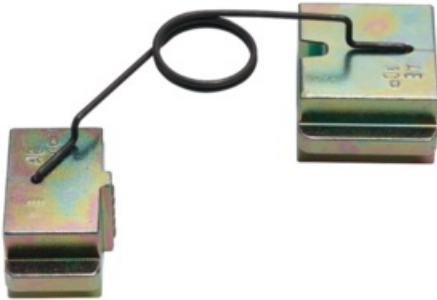

## Cimco - 105482

Insert pour 101867 ,105498 ,105698 2 x 6mm<sup>2</sup>

---

Code de l'article	105482
GTIN	4021103054826
ETIM	EC001282 - Embout d'outil de sertissage de cosse / connecteur et embout de fil
Marque	Cimco
Poids brut (kg)	0.226
Poids net (kg)	0.226