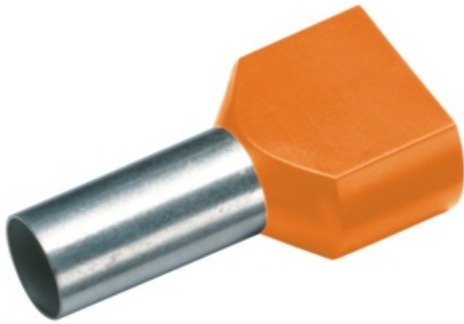

Cimco - 182418

Embout isolé Orange 2x4,0-12mm

Code de l'article	182418
GTIN	4021103824184
ETIM	EC000005 - Embout de câble
Marque	Cimco
Poids brut (kg)	1.1
Poids net (kg)	1.1

Avec drapeau de marquage	no
Couleur	Orange
Emballage en bande	no
Isolé	yes
Longueur de gaine (mm)	12
Matériau	Cuivre

Matériau de l'isolation	Polypropylène
Pour conducteurs protégés contre le court-circuit	no
Sans halogène	yes
Section nominale (mm ²)	4
Taille AWG	12
Traitement de surface	Étamé
Type de construction	Embout de câble jumeau