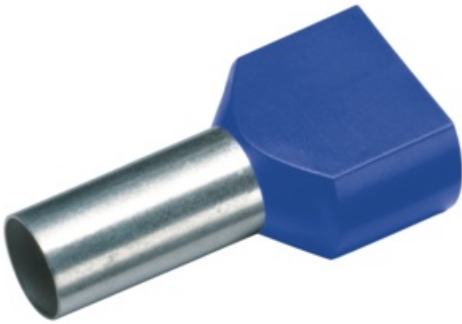

Cimco - 182444

Embout isolé Bleue 2x2,5-10mm

Code de l'article	182444
GTIN	4021103824443
ETIM	EC000005 - Embout de câble
Marque	Cimco
Poids brut (kg)	0.74
Poids net (kg)	0.74

Avec drapeau de marquage	no
Couleur	Bleu
Emballage en bande	no
Isolé	yes
Longueur de gaine (mm)	10
Matériau	Cuivre

Matériau de l'isolation	Polypropylène
Pour conducteurs protégés contre le court-circuit	no
Sans halogène	yes
Section nominale (mm ²)	2.5
Taille AWG	14
Traitement de surface	Étamé
Type de construction	Embout de câble jumeau