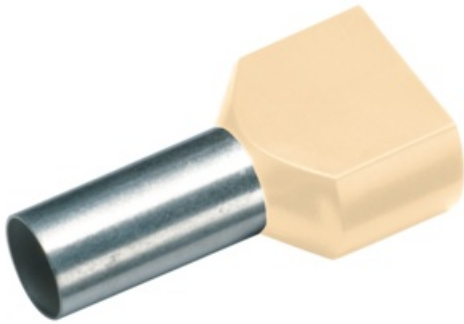

Cimco - 182452

Embout isolé EB 2x10,0-14mm

Code de l'article	182452
GTIN	4021103824528
ETIM	EC000005 - Embout de câble
Marque	Cimco
Poids brut (kg)	1.27
Poids net (kg)	1.27

Avec drapeau de marquage	no
Couleur	Autre
Emballage en bande	no
Isolé	yes
Longueur de gaine (mm)	14
Matériau	Cuivre

Matériau de l'isolation	Polypropylène
Pour conducteurs protégés contre le court-circuit	no
Sans halogène	yes
Section nominale (mm ²)	10
Taille AWG	8
Traitement de surface	Étamé
Type de construction	Embout de câble jumeau