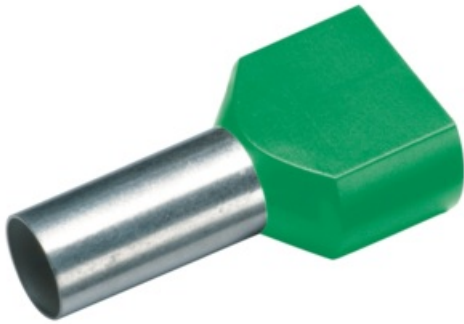

Cimco - 182454

Embout isolé Vert 2x16,0-14mm

Code de l'article	182454
GTIN	4021103824542
ETIM	EC000005 - Embout de câble
Marque	Cimco
Poids brut (kg)	1.3
Poids net (kg)	1.3

Avec drapeau de marquage	no
Couleur	Bleu
Emballage en bande	no
Isolé	yes
Longueur de gaine (mm)	14
Matériau	Cuivre

Matériau de l'isolation	Polypropylène
Pour conducteurs protégés contre le court-circuit	no
Sans halogène	yes
Section nominale (mm ²)	16
Taille AWG	6
Traitement de surface	Étamé
Type de construction	Embout de câble jumeau