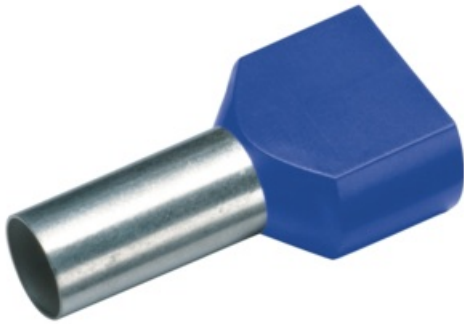

Cimco - 182474

Embout isolé Bleue 2x2,5-10mm

Code de l'article	182474
GTIN	4021103824740
ETIM	EC000005 - Embout de câble
Marque	Cimco
Poids brut (kg)	0.74
Poids net (kg)	0.74

Avec drapeau de marquage	no
Couleur	Bleu
Emballage en bande	no
Isolé	yes
Longueur de gaine (mm)	10
Matériau	Cuivre

Matériau de l'isolation	Polypropylène
Pour conducteurs protégés contre le court-circuit	no
Sans halogène	yes
Section nominale (mm ²)	2.5
Taille AWG	14
Traitement de surface	Étamé
Type de construction	Embout de câble jumeau