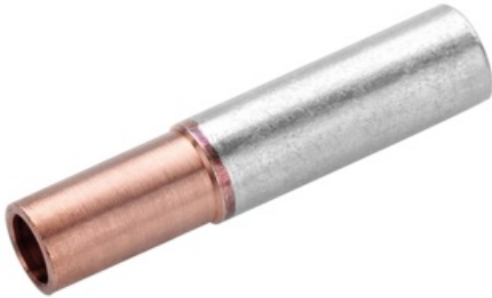

## Cimco - 183454

### AL-CU Persverbinder, DIN 46267, 150mm<sup>2</sup> Alu - 70mm<sup>2</sup> Cu

Alu- koper pers connector 150-70, AlCu-persverbinders DIN 46267, deel 2 van E-Al en E-Cu conform EN 13600, blank. Voor verbindingen van Cu-kabels DIN 48201, Al-kabels DIN 48201, deel 1 en Al-snoeren DIN EN 50182. Al 150-70

Artikelcode	183454
GTIN	4021103834541
ETIM	EC001060 - Connector voor inpersbare aluminium geleiders
Merk	Cimco

Aansluiting als Cu-bout	Nee
Cu-nominale doorsnede (mm <sup>2</sup> )	70
Dwarsdoorsnede vorm	Rond
Gereduceerde Al-nominale doorsnede (mm <sup>2</sup> )	185
Geschikt voor Al/St-kabels	Nee

Geschikt voor Aldrey-kabels	Nee
Materiaal	Aluminium/koper
Nom. geleiderdoorsnede aluminium, RM/SM (maximum) (mm <sup>2</sup> )	150
Nom. geleiderdoorsnede aluminium, RM/SM (minimum) (mm <sup>2</sup> )	150
Nom. geleiderdoorsnede aluminium, SE (maximum) (mm <sup>2</sup> )	185
Nom. geleiderdoorsnede aluminium, SE (minimum) (mm <sup>2</sup> )	185
Oliestop/tussenstuk	Ja
Spanningsreeks	0,6/1 kV
Voor trekvraste verbindingen	Nee