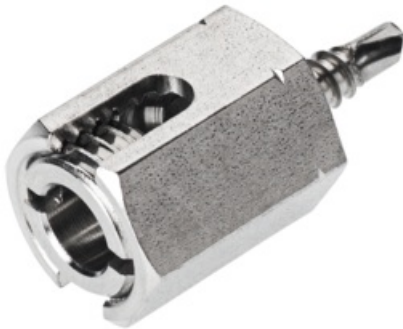

Cimco - 188016

SOLFIL Aardingsklem, incl. zelfborende schroef, t/m 6+6mm²

Artikelcode	188016
GTIN	4021103880166
ETIM	EC001753 - Fotovoltaïsch - verbindingselementen
Merk	Cimco
Brutogewicht (kg)	0.017
Nettogewicht (kg)	0.017

Breedte (mm)	16
Diepte (mm)	26
Hoogte (mm)	16
Materiaal	Aluminium
Met bevestigingsmateriaal	yes

VANDER ELST
connecting solutions

Oppervlaktebescherming

Overig

Uitvoering

Aardingsconnector, aardingsverbi,ding