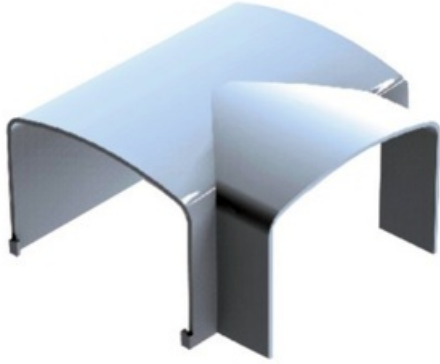

VANDER ELST
connection solutions

Famatel - 71861

T-Courbe 60x70mm

Code de l'article	71861
GTIN	8429760270645
ETIM	EC001542 - Dérivation en croisillon pour chemin de câble
Marque	Famatel

Matériau	Plastique
Modèle	sans connecteur

Vander Elst NV-SA
Oostvaardijk 42,
1850 Grimbergen

T. +32 2 242 79 59
info@vanderelst.be
www.vanderelst.be

BE 0421.678.794
RPR/RPM Brussels