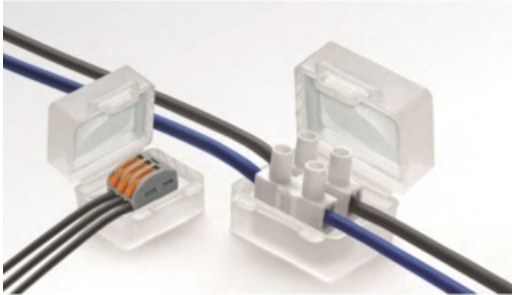

Raytech - WATTMP

WATT MP GelBox Line IPX8/IMQ 30x42x26 (25 stuks)

Artikelcode	WATTMP
GTIN	8032853659373
ETIM	EC001169 - (Kabel)verbindings/ overgangsmof
Merk	Raytech
Brutogewicht (kg)	0.5
Nettogewicht (kg)	0.5
