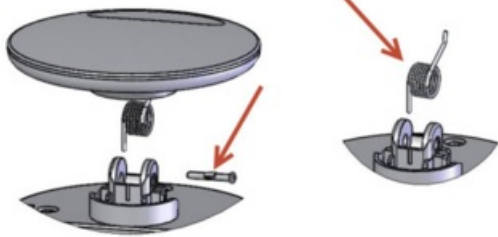

Schulte - 990.90.226

EVOLINE PORT Resor de remplacement

Code de l'article	990.90.226
ETIM	-
Marque	Schulte
Poids brut (kg)	0.7
Poids net (kg)	0.7
