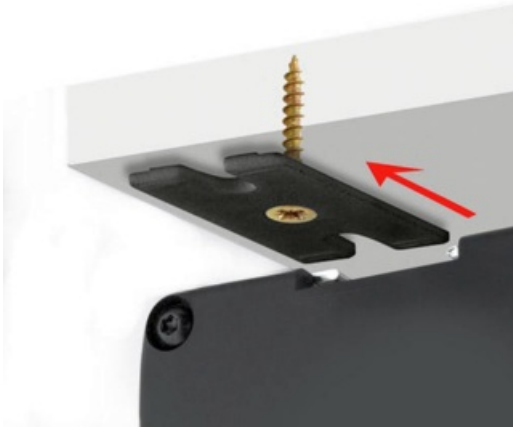

### EVOLINE DOCK bevestigingsset met 2x houtschroef

---

Artikelcode	990.90.383
ETIM	-
Merk	Schulte
Brutogewicht (kg)	2.3
Nettogewicht (kg)	2.3

---