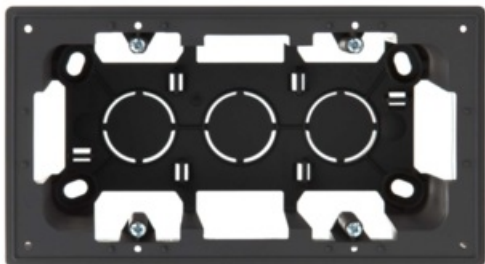

Simon - 2400752-038

S24 Boîte apparent 2 module, dimensions: 156x85mm, couleur: graphite

Code de l'article	2400752-038
GTIN	8421053224779
ETIM	EC000080 - Boîtier en saillie
Marque	Simon
Poids net (kg)	0.15

Assemblage	Boîtier apparent
Couleur	Noir
Matériau	Plastique
Nombre de modules (construction modulaire)	2
Sens de montage	Horizontal et vertical