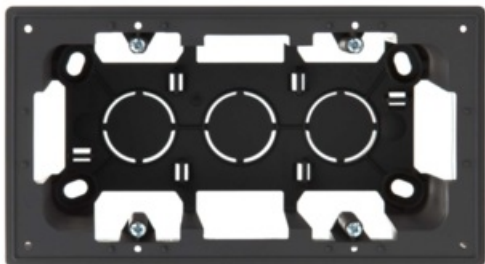

Simon - 2400752-038

S24 Opbouwdoos voor 2 modules, afmetingen: 156x85mm, kleur: grafiet

Artikelcode	2400752-038
GTIN	8421053224779
ETIM	EC000080 - Opbouwbehuizing
Merk	Simon
Nettogewicht (kg)	0.15

Aantal modules (bij modulebouw, modulair systeem)	2
Kleur	Zwart
Materiaal	Kunststof
Montagerichting	Horizontaal en verticaal
Samenstelling	Opbouwbak