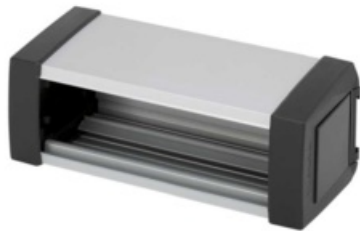

Simon - KFP102/14

K45 Ofiblock Plus 2x K45 - Gris graphite

Code de l'article	KFP102/14
GTIN	8421053112205
ETIM	EC002759 - Multiprise de table
Marque	Simon
Poids brut (kg)	0.376
Poids net (kg)	0.376

Classe de protection (IP)	IP40
Couleur	Autre
Extensible	yes
Forme	Autre
Matériau	Aluminium
Modèle	Montage en saillie

Profondeur d'encastrement (mm)	74
Relevable	yes