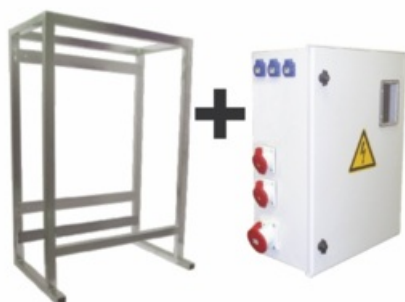

Vander Elst - E-YARD10

Armoire de chantier 100A + 25D60 + sélection secteur + châssis de protection

Code de l'article	E-YARD10
ETIM	EC000484 - Coffret de chantier
Marque	Vander Elst
Largeur (cm)	78
Hauteur (cm)	50
Longueur (cm)	155

Classe de protection (IP)	IP65
Courant nominal assigné (A)	100
Hauteur (mm)	1550
Interrupteur général	Disjoncteur
Largeur (mm)	780
Matériau du boîtier	Plastique

Modèle	Armoire de distribution
Nombre de disjoncteurs différentiels 300 mA	1
Nombre de prises avec contact de terre	4
Nombre de prises CEE 125 A / 400 V / 5 pôles	1
Nombre de prises CEE 16 A / 400 V / 5 pôles	2
Nombre de prises CEE 32 A / 400 V / 5 pôles	2
Nombre de pôles interrupteur général	4
Nombre de tableaux pour compteur	1
Profondeur (mm)	500