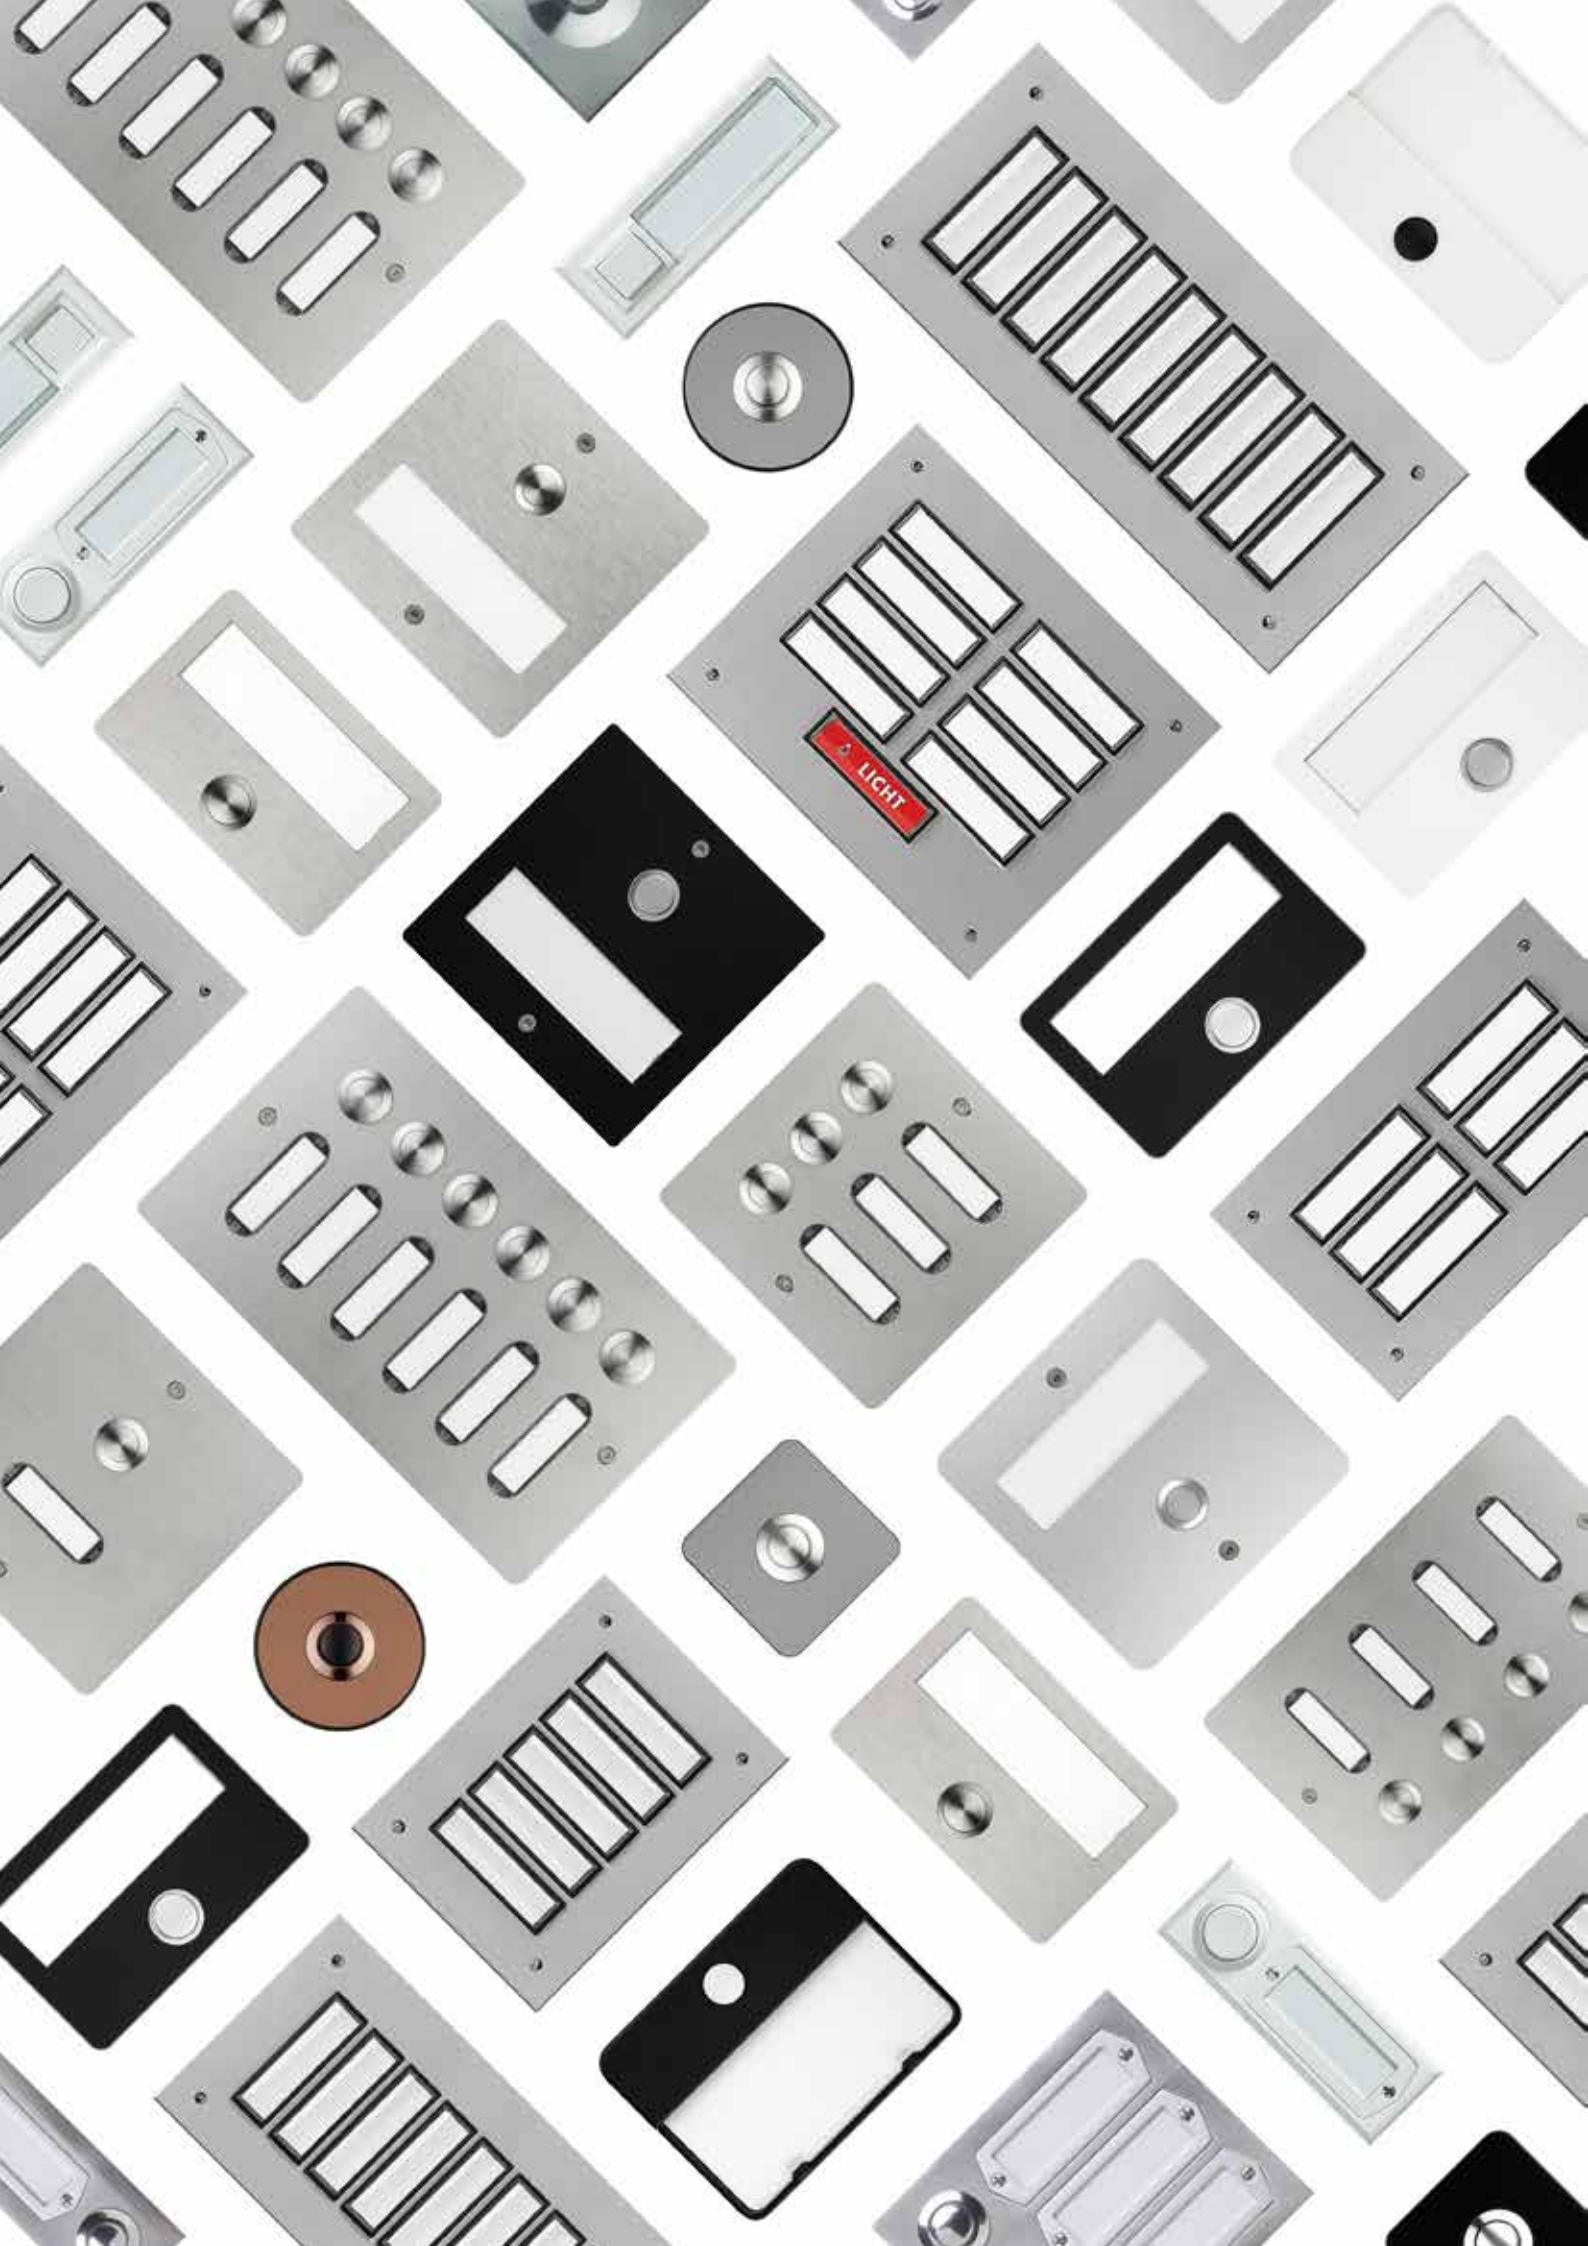

GROTHE

URMET | GROUP

DEURBEL PANELEN
EN DRUKKNOPPEN

2024

DEURBEL KNOPPEN EN PANELEN

Een deurbel moet in de eerste plaats doen waarvoor het dient, maar ook het **design** speelt vandaag zijn rol. Naast **functionaliteit**, **kwaliteit** en **duurzaamheid** is ook **installatiegemak** belangrijk. Daarom adviseren wij bij Vander Elst de deurbellen en deurbelplaten van het Duitse merk Grothe. Geschikt **voor nieuwe** eengezins- en meergezinswoningen **én retrofits**.