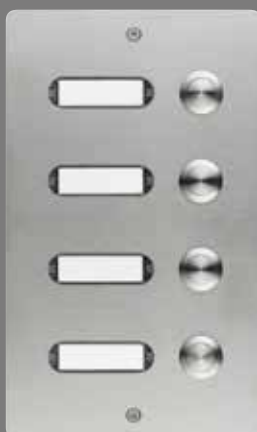

(B) 130 x (H) 130 mm
(D) 45 mm

(B) 130 x (H) 130 mm
(D) 19 mm opbouw of
(D) 45 mm inbouw

AP 55501 of UP 55401

AP 55502 of UP 55402

AP 55503 of UP 55403

AP 55504 of UP 55404

AP 55505 of UP 55405

AP 55506 of UP 55406

LED

NAAMPLAAT

Snel verwisselbaar
vanaf de voorkant

Het oppervlak in
roestvrij staal is
hygiënisch en
eenvoudig schoon
te maken

(B) 120 x (H) 60 x (D) 18 mm – Deze foto komt ongeveer overeen met de werkelijke grootte.